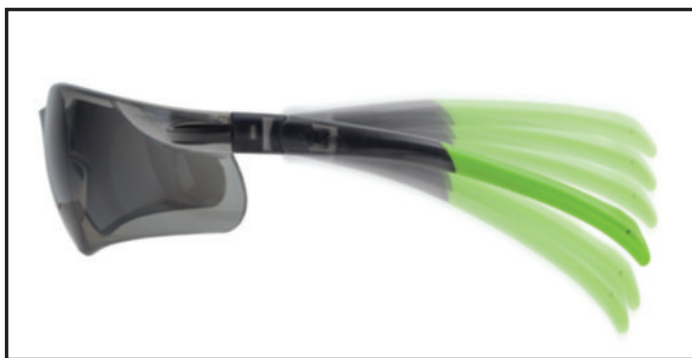

Justo En El Blanco!

Puntas de patillas cómodas

Patillas con ajuste tipo matraca

VERATTI® TANGO

- Estilo clásico, armazón ultra ligero
- Patillas suaves con material TPR para mayor comodidad y evitar que se deslicen

- Patillas con ajuste tipo matraca para dar el ajuste apropiado
- Capas anti-rayadura, anti-empano y AFR disponibles

INFORMACION PARA ORDENAR

NO. DE PARTE	MODELO	MARCO	LENTE	CAPA	CURVATURA DEL LENTE	POR CAJA	CAJA MASTER	MÍNIMO
11TAN1004	Tango	Claro / Naranja	Claro	ScratchCoat	10.0	12	144	12
11TAN1014	Tango	Gris / Gris	Gris	ScratchCoat	10.0	12	144	12
11TAN2224	Tango	I/O / Naranja	I/O	ENFOG	10.0	12	144	12